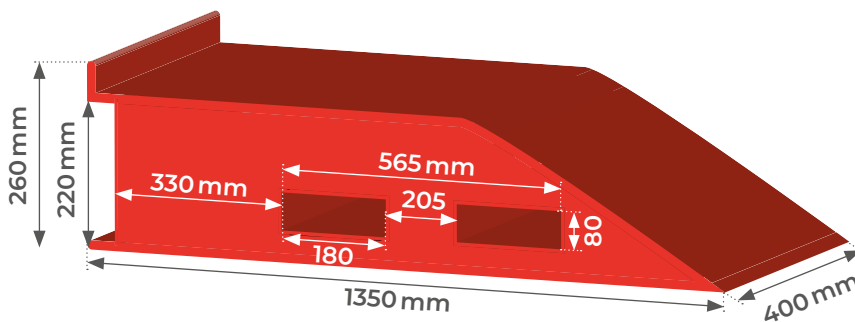

RDS

Rampe de surélévation 15000 kg

LES + PRODUITS

- Capacité de 15000 kg par paire
- Grande robustesse et sans entretien
- élévation de 220 mm
- Butée de fin de course
- Fourreaux pour chariots élévateurs

Fourreaux pour chariot élévateur

Modèle		RDS
Capacité par paire	kg	15000
Poids par paire	kg	110

VENDUES PAR PAIRE