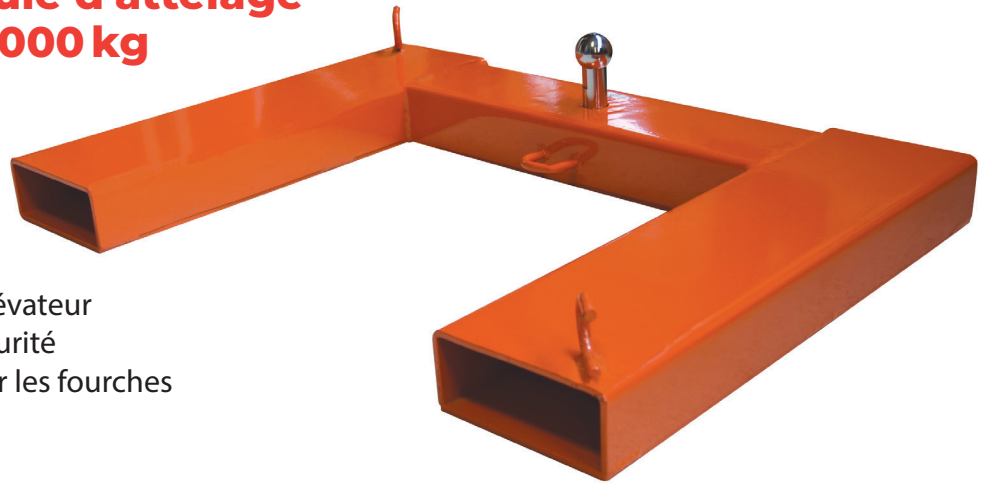

FMR3000

Potence avec boule d'attelage pour remorque 3000 kg

LES + PRODUITS

- Permet la manœuvre d'une remorque jusqu'à 3 tonnes
- Adaptable sur un chariot élévateur
- Equipée avec chaîne de sécurité pour éviter le glissement sur les fourches

Dimensions intérieures des fourreaux

Modèle		FMR3000
Capacité	kg	3000
Dimensions totales	mm	890 x 625 x 160
Hauteur boule attelage	mm	90
Poids	kg	39