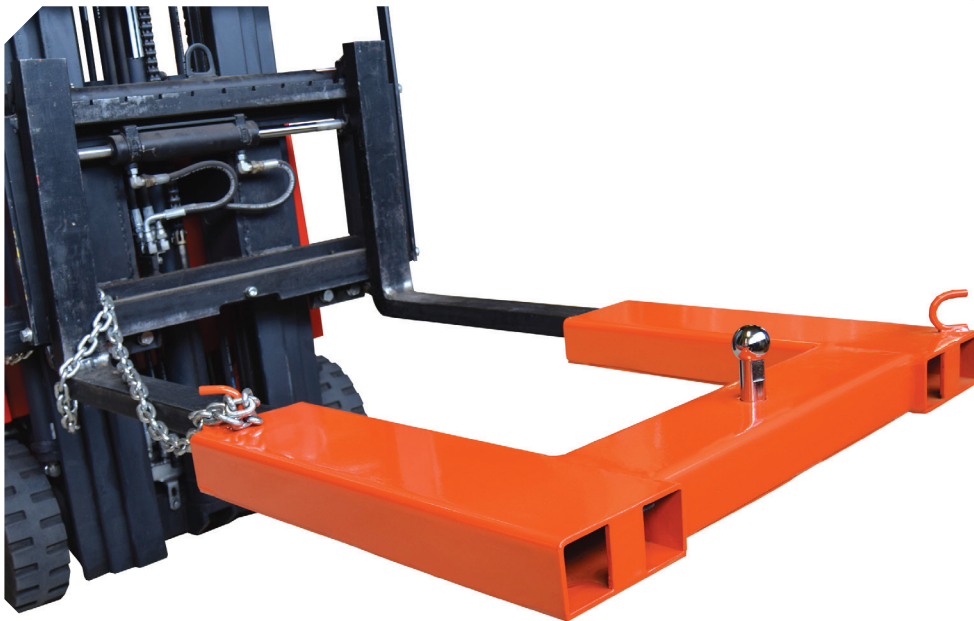

FMR3000

Potence avec boule d'attelage pour remorque 3000 kg

LES + PRODUITS

- Permet la manœuvre d'une remorque jusqu'à 3 tonnes
- Adaptable sur un chariot élévateur
- Equipée avec chaîne de sécurité pour éviter le glissement sur les fourches

Dimensions intérieures des fourreaux

Modèle		FMR3000
Capacité	kg	3000
Dimensions totales	mm	890 x 625 x 160
Hauteur boule attelage	mm	90
Poids	kg	39