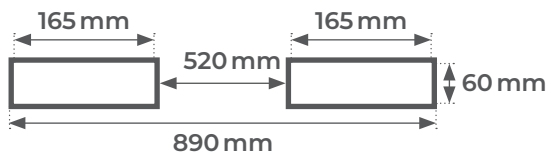

FMR3000

Potence avec boule d'attelage pour remorque 3000 kg

LES + PRODUITS

- Permet la manœuvre d'une remorque jusqu'à 3 tonnes
- Adaptable sur un chariot élévateur
- Equipée avec chaîne de sécurité pour éviter le glissement sur les fourches

Dimensions intérieures des fourreaux

Modèle		FMR3000
Capacité	kg	3000
Dimensions totales	mm	890 x 625 x 160
Hauteur boule attelage	mm	90
Poids	kg	39