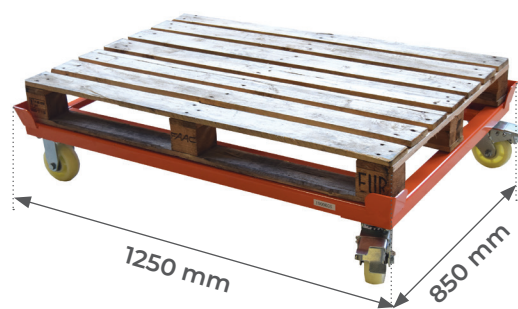

## Rouleur de palette 1000 kg

### LES + PRODUITS

- Deux modèles disponibles : standard (TP1208N) et avec timon (TP1208T) permettant une utilisation tractée ou en train
- Structure mécano-soudée
- Idéal pour palette 1200 x 800 mm
- Deux roues polyamide fixes et deux roues pivotantes à frein

# ROULPALETTE

exemple  
de deux TP1208T  
en train

Modèle		TP1208N	TP1208T
Capacité	kg	1000	1000
Dimensions hors tout (Lxl)	mm	1250 x 850	1300 x 850
Longueur timon	mm	-	665
Hauteur plateforme	mm	200	200
Roues polyamide	mm	Ø 125	Ø 125
Poids	kg	25	30