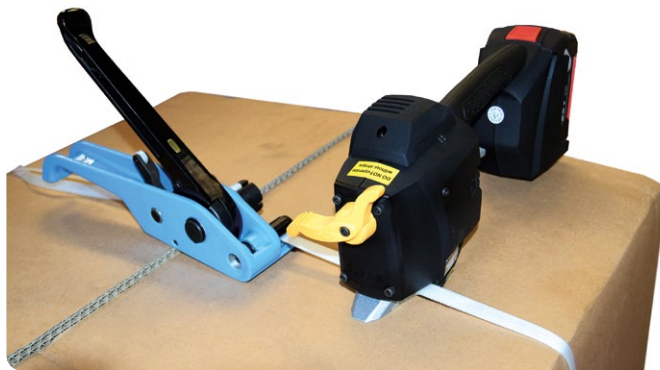

## Soudeuse à batterie pour feuilards PP et PET

### LES + PRODUITS

- Utilisation pour feuilards PP et PET
- Durée de vie accrue grâce à son moteur "brushless"
- Batterie lithium 18V 4 Ah avec indicateur de charge Bosch
- Livrée avec chargeur Bosch

Feuilards PP et PET  
(voir en P.17-18)

Tendeur  
vendu séparément  
(voir en P.20)

Tendeur  
vendu séparément  
(voir en P.20)

Modèle		ZP-SW25A
Type de feillard		PP polypropylène et PET polyester
Largeur du feillard maxi	mm	25
Épaisseur du feillard maxi	mm	1,53
Poids	kg	2,1