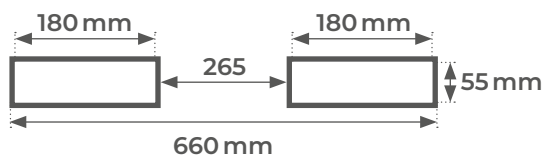

Potence télescopique

3 tonnes

TLB03

- Capacité de 3 tonnes
- Flèche télescopique
- Crochet à linguet de sécurité
- Vis de serrage de la potence sur fourches
- Crochet orientable à 360°

**VÉRIFIER
QUE LES CAPACITÉS
DU CHARIOT ÉLEVATEUR
SOIENT BIEN ADAPTÉES**

Livré sans pince porte-fût
(voir P. 245)

Modèle		TLB03												
Positions	mm	A	B	C	D	E	F	G	H	I	J	K	L	M
Capacité	t	3	2,3	1,865	1,57	1,355	1,19	1,065	0,96	0,875	0,805	0,745	0,69	0,64
Fourreaux (l x h)	mm	180x55												
Poids	kg	188												