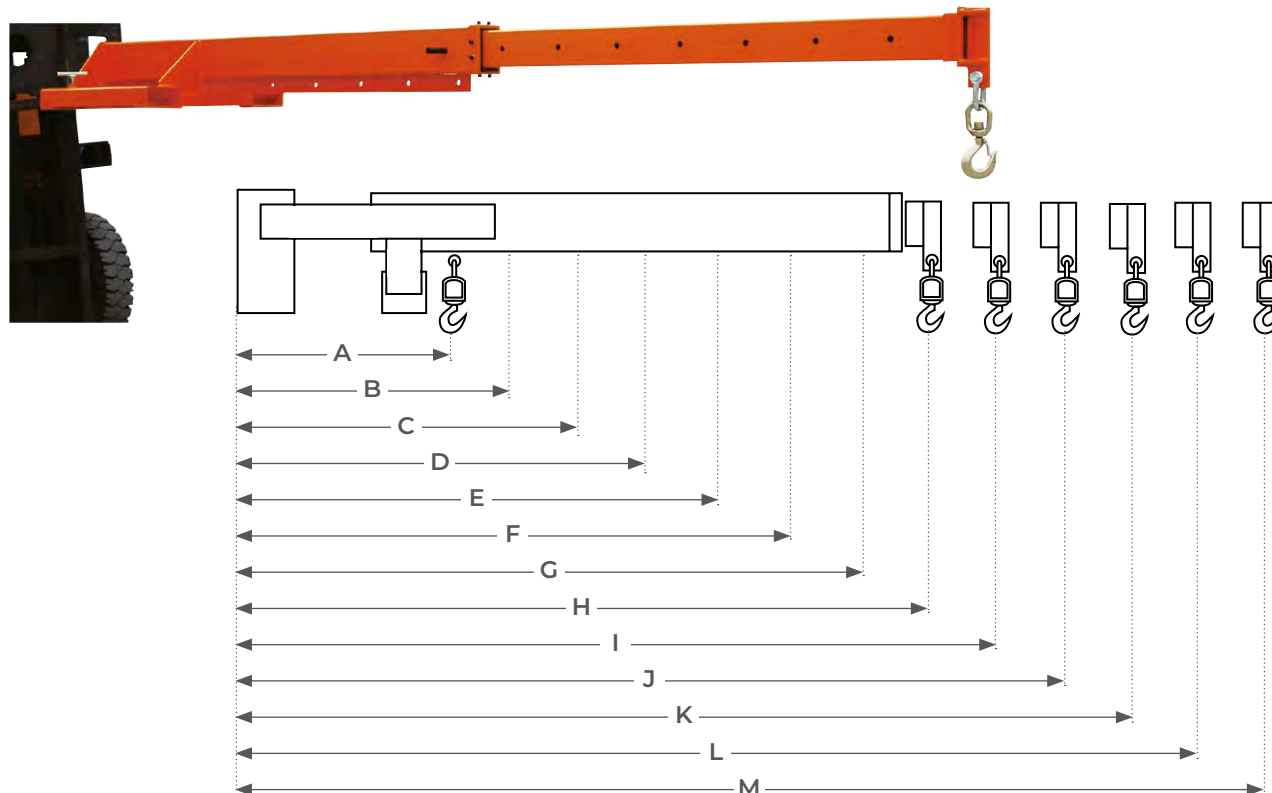

Potence télescopique

3 tonnes

TLB03

- Capacité de 3 tonnes
- Flèche télescopique
- Crochet à linguet de sécurité
- Vis de serrage de la potence sur fourches
- Crochet orientable à 360°

**VÉRIFIER
QUE LES CAPACITÉS
DU CHARIOT ÉLEVATEUR
SOIENT BIEN ADAPTÉES**

Livré sans pince porte-fût
(voir P. 245)

Modèle		TLB03												
Positions	mm	A	B	C	D	E	F	G	H	I	J	K	L	M
Capacité	t	3	2,3	1,865	1,57	1,355	1,19	1,065	0,96	0,875	0,805	0,745	0,69	0,64
Fourreaux (l x h)	mm	180x55												
Poids	kg	188												