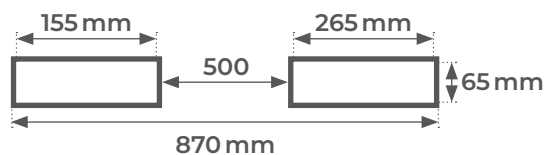

Benne à fond ouvrant

500 à 1100 litres

SBFO

- Capacité de 500 à 1100 litres
- Ouverture du fond de la benne amortie par ressort
- Chaîne de sécurité livrée avec la benne
- Manutentionnable par chariot élévateur ou transpalette
- Livrée avec chaîne de déblocage

Dimensions intérieures des fourreaux

Modèle		SBFO500	SBFO800	SBFO1100
Volume	l	500	800	1100
Capacité	kg	1000	1000	1000
Dimensions hors tout (L x l x h)	mm	1250 x 1030 x 830	1250 x 1030 x 1130	1250 x 1030 x 1430
Dimensions intérieures (L x l x h)	mm	1100 x 900 x 600	1100 x 900 x 900	1100 x 900 x 1200
Fourreaux	mm	155 x 65	155 x 65	155 x 65
Poids net	kg	200	225	250