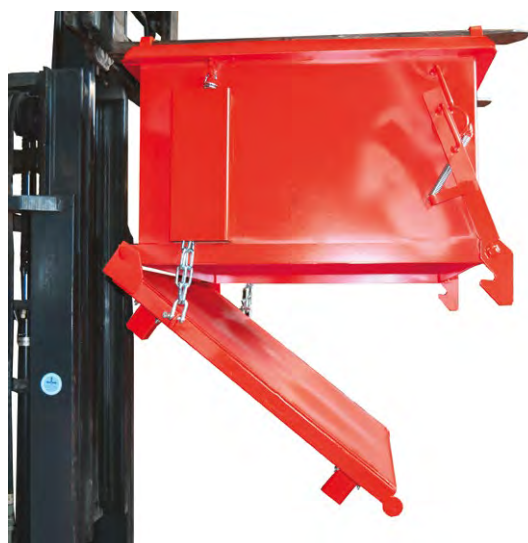

Benne à fond ouvrant

500 à 1100 litres

SBFO

- Capacité de 500 à 1100 litres
- Ouverture du fond de la benne amortie par ressort
- Chaîne de sécurité livrée avec la benne
- Manutentionnable par chariot élévateur ou transpalette
- Livrée avec chaîne de déblocage

Dimensions intérieures des fourreaux

Modèle		SBFO500	SBFO800	SBFO1100
Volume	l	500	800	1100
Capacité	kg	1000	1000	1000
Dimensions hors tout (L x l x h)	mm	1250 x 1030 x 830	1250 x 1030 x 1130	1250 x 1030 x 1430
Dimensions intérieures (L x l x h)	mm	1100 x 900 x 600	1100 x 900 x 900	1100 x 900 x 1200
Fourreaux	mm	155 x 65	155 x 65	155 x 65
Poids net	kg	200	225	250

OPTION

- Roues