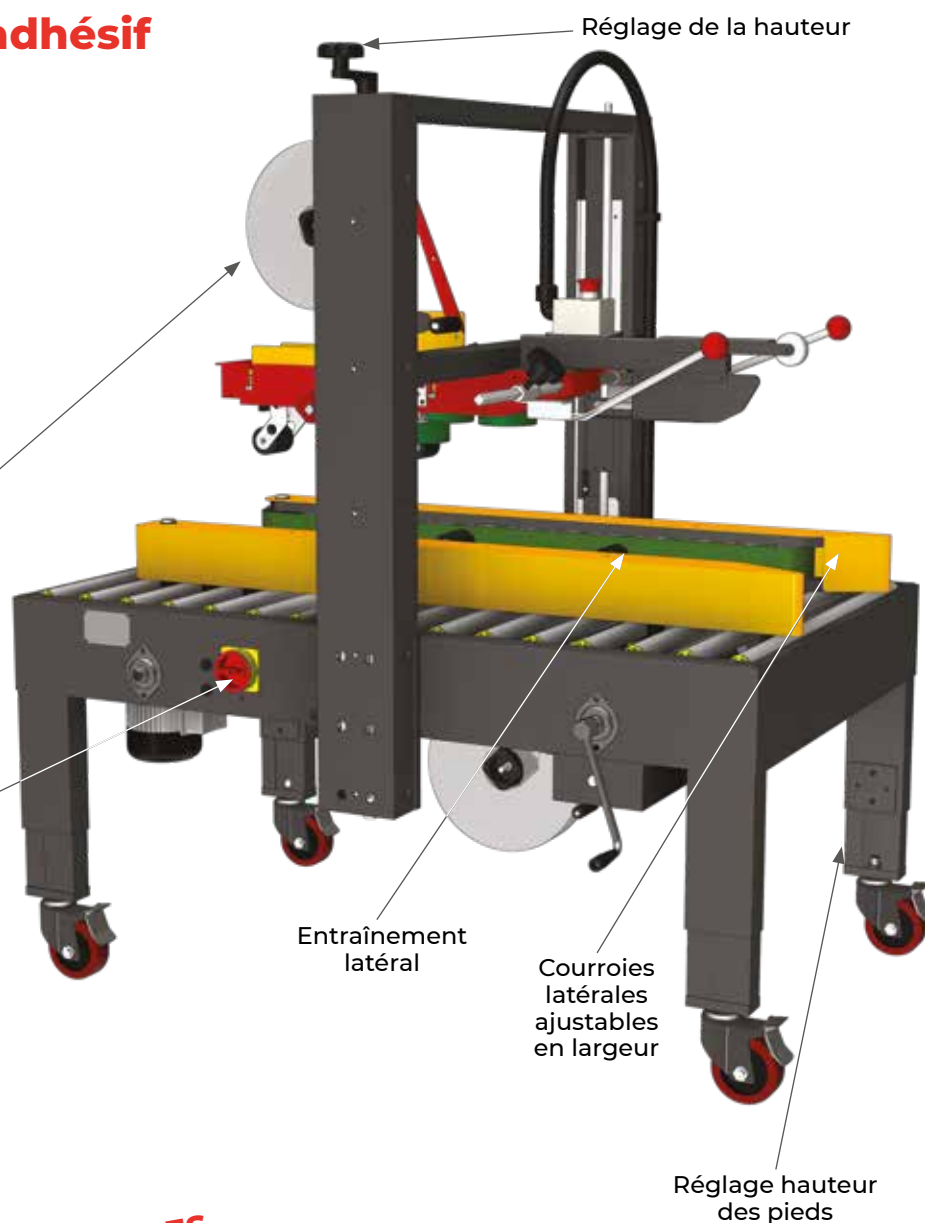

PW-553SF

Machine à poser l'adhésif

LES + PRODUITS

- Interruption automatique au bout d'une minute
- Convoyeur extensible
- Structure en inox 304
- Largeur bande adhésive maxi 75 mm

Porte-bobine pour ruban de 1000 m

Possibilité d'implanter le système d'arrêt d'urgence plus le commutateur marche/arrêt d'un côté ou de l'autre

INVERSION DES COMMANDES DES DEUX CÔTÉS

ENTRAÎNEMENT DES PRODUITS PAR COURROIES LATÉRALES AVEC RABAT Pliable

Modèle		PW-553SF
Dimensions machine (Lxlxh)	mm	1280 x 964 x 1396 / 1761
Dimensions carton mini (Lxlxh)	mm	150 x 120 x 85
Dimensions carton maxi (Lxlxh)	mm	∞ x 500 x 500
Cadence	m / min	20
Nombre de caisses par heure		500 à 800
Alimentation	V	220 monophasé
Poids	kg	140