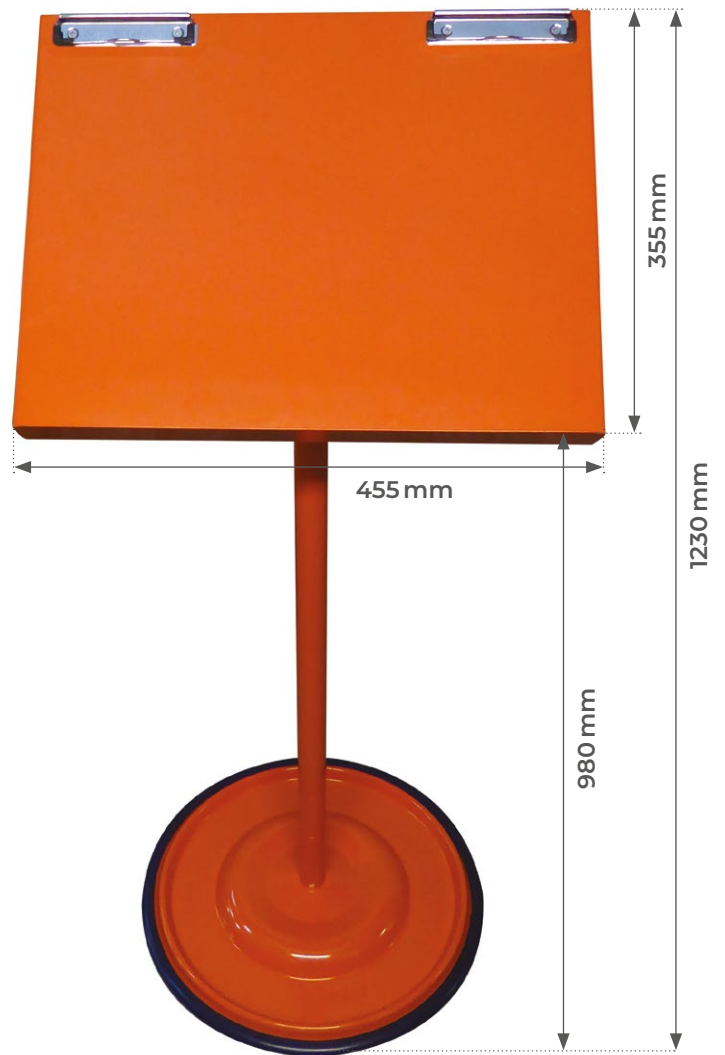

## Pupitre pour documents A4 et A3

### LES + PRODUITS

- Idéal pour la signalétique dans un entrepôt
- Excellente stabilité
- Livré avec pied et deux pinces document

Modèle		PUPITRE
Dimensions hors tout (l x h)	mm	455 x 1230
Socle	mm	Ø 420
Poids	kg	9