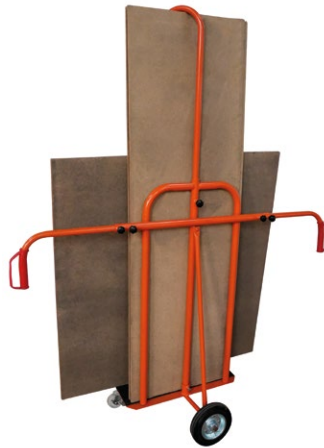

Chariot acier porte-panneaux avec bras extensibles

300 kg

PK3

- Capacité de 300 kg
- Caoutchouc de protection nervuré sur la plateforme
- Roulettes supplémentaires Ø75 mm en polyamide permettant un meilleur appui au sol et protection du matériel
- Transport rapide et facile

Modèle		PK3
Capacité	kg	300
Dimensions plateforme (L x h)	mm	600x200
Hauteur d'appui réglable	mm	1270/2200
Gardes réglables	mm	920/1500
Roues caoutchouc	mm	Ø200
Roulettes polyamide	mm	Ø75
Poids	kg	25

Chariot acier porte-panneaux avec plateau incliné

500 kg

PK4

- Capacité de 500 kg
- Plateau incliné pour un meilleur maintien de la charge
- Excellente stabilité
- Deux roues fixes et deux roues pivotantes à frein en caoutchouc

Modèle		PK4
Capacité	kg	500
Dimensions plateau (L x l)	mm	1200x400
Longueur totale	mm	600
Hauteur d'appui	mm	950
Roues caoutchouc	mm	Ø160
Poids	kg	39