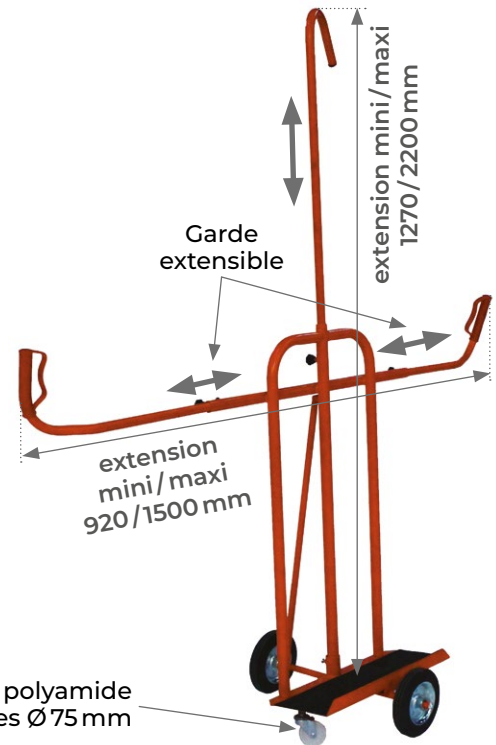

Chariot acier porte-panneaux avec bras extensibles

300 kg

PK3

- Capacité de 300 kg
- Caoutchouc de protection nervuré sur la plateforme
- Roulettes supplémentaires Ø75 mm en polyamide permettant un meilleur appui au sol et protection du matériel
- Transport rapide et facile

Modèle		PK3
Capacité	kg	300
Dimensions plateforme (L x h)	mm	600x200
Hauteur d'appui réglable	mm	1270/2200
Gardes réglables	mm	920/1500
Roues caoutchouc	mm	Ø200
Roulettes polyamide	mm	Ø75
Poids	kg	25

Chariot acier porte-panneaux avec plateau incliné

500 kg

PK4

- Capacité de 500 kg
- Plateau incliné pour un meilleur maintien de la charge
- Excellente stabilité
- Deux roues fixes et deux roues pivotantes à frein en caoutchouc

Modèle		PK4
Capacité	kg	500
Dimensions plateau (L x l)	mm	1200x400
Longueur totale	mm	600
Hauteur d'appui	mm	950
Roues caoutchouc	mm	Ø160
Poids	kg	39