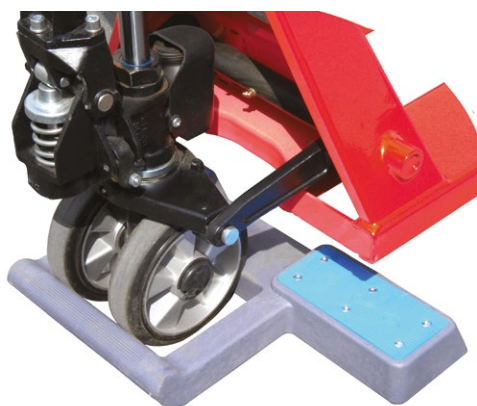

Accessoires et consommables pour transpalettes

◆ TIMONS ET FREINS

Frein à main

Frein homme mort

Frein au pied

◆ DOSSERET DE PROTECTION

◆ MISE À NIVEAU AUTOMATIQUE AVEC CELLULE

◆ CALE POUR TRANSPALETTE

PH08

◆ BATTERIES

GF12050
GF12063
GF12076
GF12105
GF06180

Autres modèles disponibles
NOUS CONSULTER

◆ CHARGEURS

Accessoires et consommables pour transpalettes

◆ ROUES

RGT
caoutchouc

RNT
polyamide

RCUT
powerthane
(silencieuse)

RPUT
polyuréthane

RAT
acier

ROUE MOTRICE
polyuréthane
ou caoutchouc

◆ GALETS ET BOGGIES

GNT
polyamide

GUT
powerthane
(silencieuse)