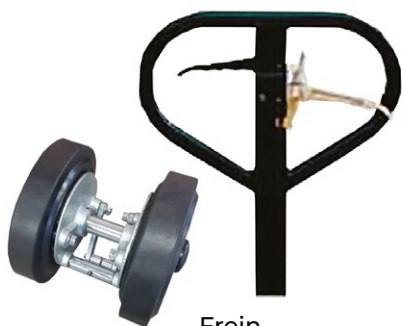

Accessoires et consommables pour transpalettes

◆ TIMONS ET FREINS

Frein à main

Frein homme mort

Frein au pied

◆ DOSSERET DE PROTECTION

◆ MISE À NIVEAU AUTOMATIQUE AVEC CELLULE

◆ CALE POUR TRANSPALETTE

PH08

◆ BATTERIES

GF12050
GF12063
GF12076
GF12105
GF06180

Autres modèles disponibles
NOUS CONSULTER

◆ CHARGEURS

Accessoires et consommables pour transpalettes

◆ ROUES

RGT
caoutchouc

RNT
polyamide

RCUT
powerthane
(silencieuse)

RPUT
polyuréthane

RAT
acier

ROUE MOTRICE
polyuréthane
ou caoutchouc

◆ GALETS ET BOGGIES

GNT
polyamide

GUT
powerthane
(silencieuse)