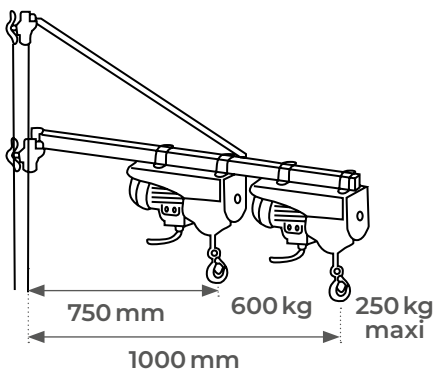

# Potence tournante pour treuil MB

250 & 600 kg

## MF25/110

- Capacité de 250 kg
- S'adapte sur treuil MB
- Livrée sans mât ni treuil

**LIVRÉE SANS MÂT**

Pour treuil MB

## MF60/75

- Capacité de 600 kg
- S'adapte sur treuil MB
- Livrée sans mât ni treuil

Modèle		MF25/110	MF60/75
Capacité	kg	250	600
Portée maxi	mm	1100	750
Poids	kg	5	6,5