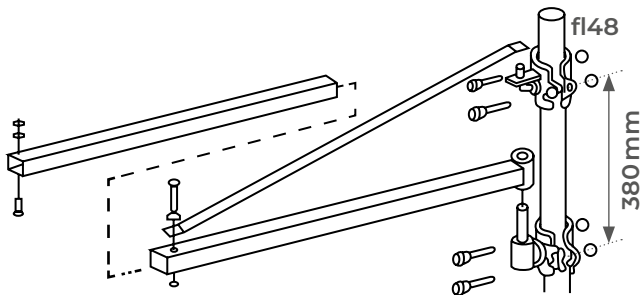

## MF25/110

- Capacité de 250 kg
- S'adapte sur treuil MB
- Livrée sans mât ni treuil

**LIVRÉE SANS MÂT**

Pour treuil MB

## MF60/75

- Capacité de 600 kg
- S'adapte sur treuil MB
- Livrée sans mât ni treuil

Modèle		MF25/110	MF60/75
Capacité	kg	250	600
Portée maxi	mm	1100	750
Poids	kg	5	6,5