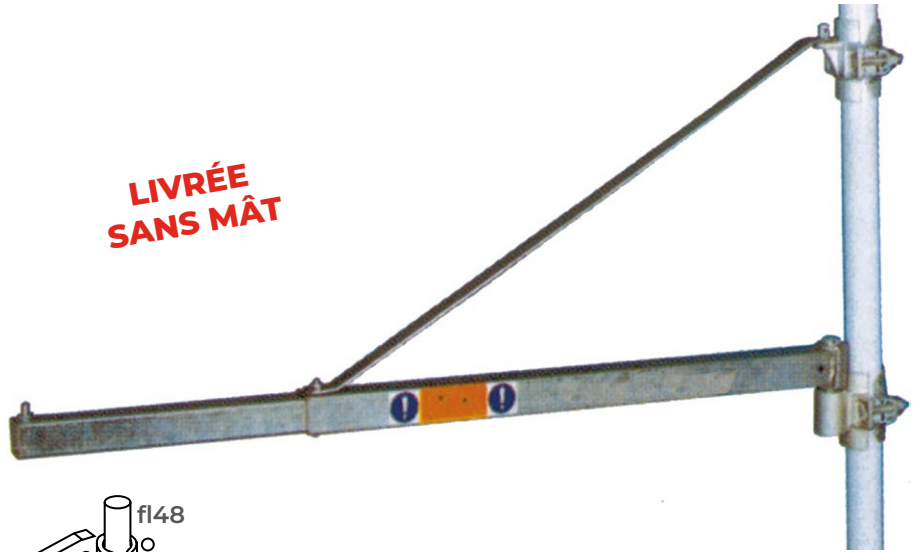

# Potence tournante pour treuil MB

250 & 600 kg

## MF25/110

- Capacité de 250 kg
- S'adapte sur treuil MB
- Livrée sans mât ni treuil

**LIVRÉE SANS MÂT**

Pour treuil MB

## MF60/75

- Capacité de 600 kg
- S'adapte sur treuil MB
- Livrée sans mât ni treuil

Modèle		MF25/110	MF60/75
Capacité	kg	250	600
Portée maxi	mm	1100	750
Poids	kg	5	6,5