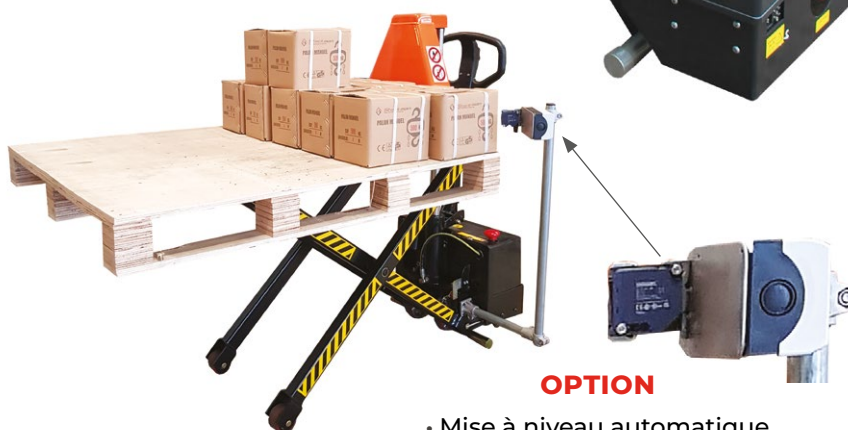

Transpalette électrique haute levée

1 & 1.5 tonne

JE

- Capacité de 1 et 1,5 tonne
- Elévation et descente électriques
- Excellente stabilité permettant de transporter et de soulever rapidement sans effort toutes vos charges jusqu'à une hauteur de 800 mm
- Un modèle fiable et performant de qualité
- Batterie sans entretien
- Timon ergonomique
- Joints de pompe de fabrication allemande
- Châssis bas
- Double vérin
- Chargeur externe

Tête de vérin prise dans un roulement

OPTION

- Mise à niveau automatique avec cellule

Modèle		JE5210	JE6810	JE5215	JE6815
Capacité	t	1	1	1,5	1,5
Dimensions hors tout (L x l)	mm	1590x520	1590x680	1590x520	1590x680
Hauteur mini / maxi	mm	530/1250	530/1250	530/1250	530/1250
Centre de gravité	mm	600	600	600	600
Hauteur d'élévation	mm	800	800	800	800
Hauteur fourches abaissées	mm	85	85	85	85
Dimensions fourches (L x l)	mm	1140x520	1140x680	1100x520	1100x680
Temps d'élévation sans / avec charge 800 kg	s	13/18	-	13/18	-
Temps de descente sans / avec charge 800 kg	s	34/12	-	34/12	-
Batterie	Ah/V	70/12	70/12	70/12	70/12
Chargeur	Ah/V	10/12	10/12	10/12	10/12
Poids	kg	140	147	149	157