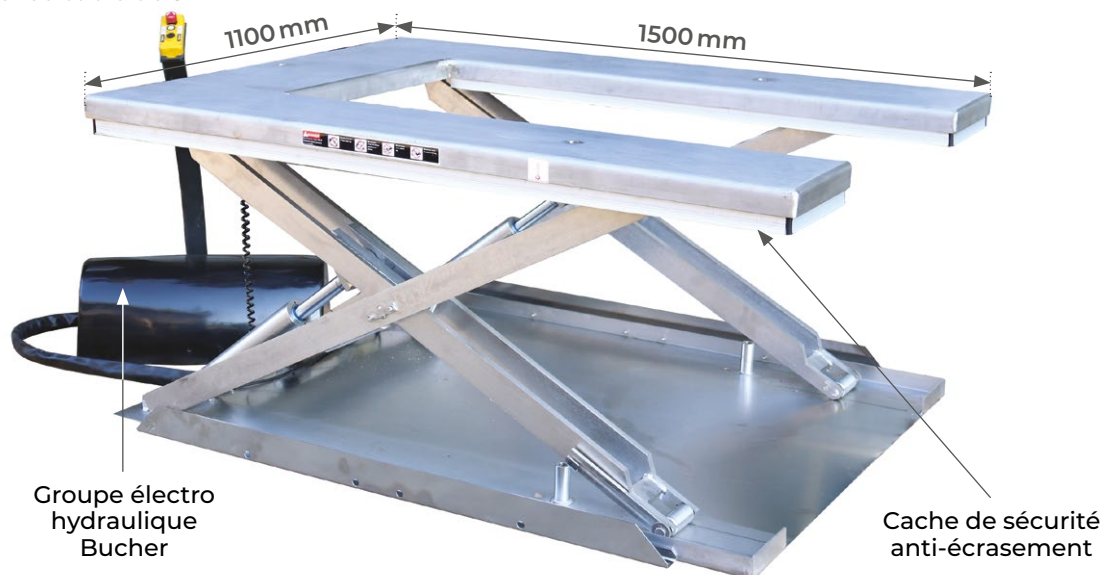

Table élévatrice électrique inox 304 plateau en U

600 kg

HUS600

- Capacité de 600 kg
- Utilisation sans fosse ni rampe
- Palettes déposées directement sur le plateau en toute sécurité
- Grande fiabilité et longue durée de vie
- Idéale pour les postes de palettisation ou d'emballage, facilite la mise à niveau et la manutention de toute charge
- Index de protection IP 54

600
KG

**INOX 304:
ALIMENTAIRE**

Télécommande
avec câble de 3 m

Modèle		HUS600
Capacité	kg	600
Dimensions plateau (L x l)	mm	1500 x 1100
Dimensions base (L x l)	mm	1440 x 1058
Hauteur d'élévation mini / maxi	mm	85 / 850
Temps d'élévation	s	20 - 30
Puissance moteur	kW	1,1
Alimentation	V	380 triphasé
Poids	kg	245