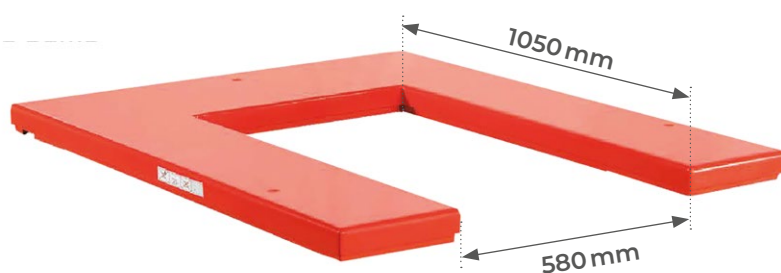

Table élévatrice électrique plateau en U économique

1 tonne

HULC1000

- Capacité de 1 tonne
- Plateau en U
- Groupe et télécommande avec câble 3 m
- Sécurité anti-écrasement

Câble de 3 m

Télécommande de série avec clé de contact et câble de 3 m

Cadre de sécurité anti-écrasement

Modèle		HULC1000
Capacité	t	1
Dimensions plateforme (L x l)	mm	1450 x 1140
Dimensions intérieures du U (L x l)	mm	1050 x 580
Hauteur élévation mini / maxi	mm	80 / 760
Temps d'élévation	s	18
Moteur 380V / 50 Hz	kW	0,75
Poids	kg	235