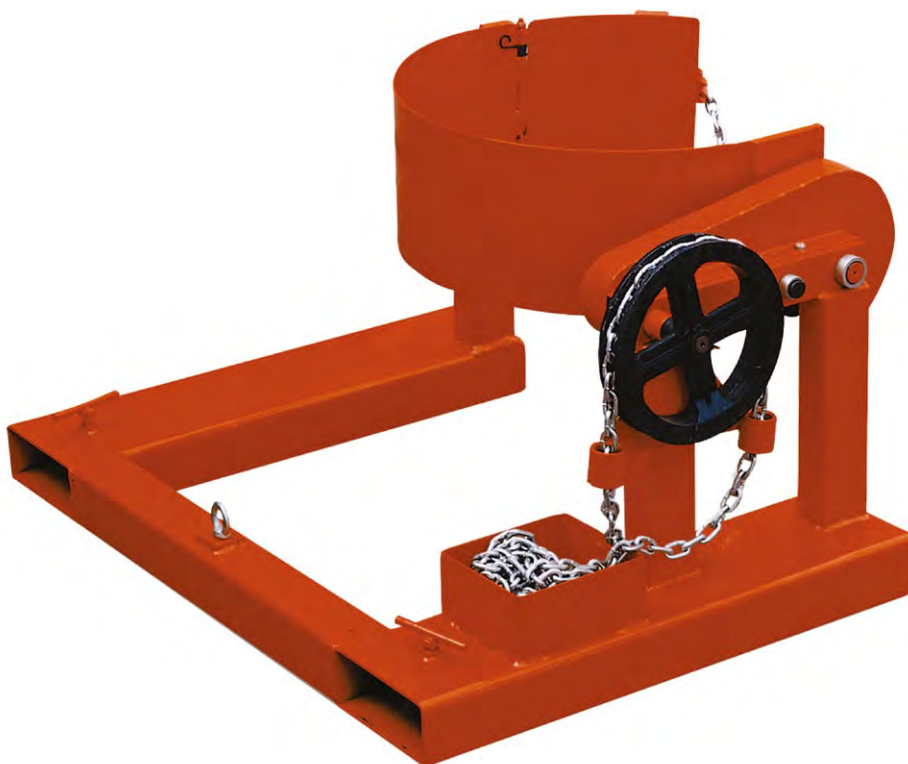

# Retourneur de fût métallique

365 kg

## HK285A

- Capacité de 365 kg
- Construction acier mécano-soudé
- Finition peinture époxy
- Manipulation en position horizontale ou verticale des fûts
- Peut être actionné sans quitter le siège du chariot élévateur

Modèle		HK285A
Capacité	kg	365
Fût	l	210
Passage fût	mm	Ø572
Dimensions hors tout (L x l)	mm	670 x 990
Fourreaux (L x l)	mm	55 x 180
Poids	kg	70