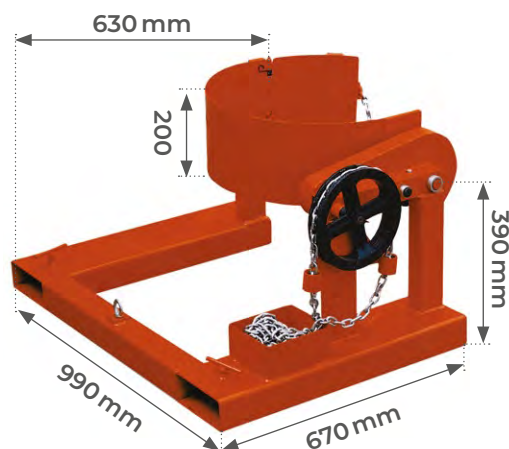

# Retourneur de fût métallique

365 kg

## HK285A

- Capacité de 365 kg
- Construction acier mécano-soudé
- Finition peinture époxy
- Manipulation en position horizontale ou verticale des fûts
- Peut être actionné sans quitter le siège du chariot élévateur

Modèle		HK285A
Capacité	kg	365
Fût	l	210
Passage fût	mm	Ø572
Dimensions hors tout (L x l)	mm	670 x 990
Fourreaux (L x l)	mm	55 x 180
Poids	kg	70