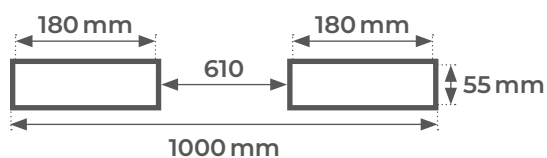

# Retourneur de fût métallique

365 kg

## HK285A

- Capacité de 365 kg
- Construction acier mécano-soudé
- Finition peinture époxy
- Manipulation en position horizontale ou verticale des fûts
- Peut être actionné sans quitter le siège du chariot élévateur

Modèle		HK285A
Capacité	kg	365
Fût	l	210
Passage fût	mm	Ø572
Dimensions hors tout (L x l)	mm	670 x 990
Fourreaux (L x l)	mm	55 x 180
Poids	kg	70