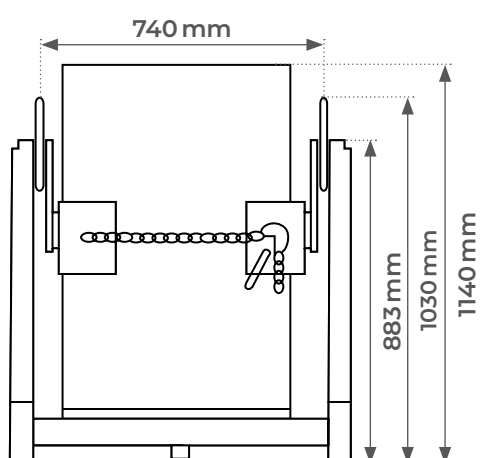

Porte-fût manuel

360 kg

HD80A

- Capacité de 360 kg
- Structure en acier, peinture époxy
- Ceinture à verrouillage de sécurité par chaîne

Modèle		HD80A
Capacité	kg	360
Fût	l	210
Diamètre fût	mm	Ø 570
Hauteur fût	mm	915
Poids	kg	50