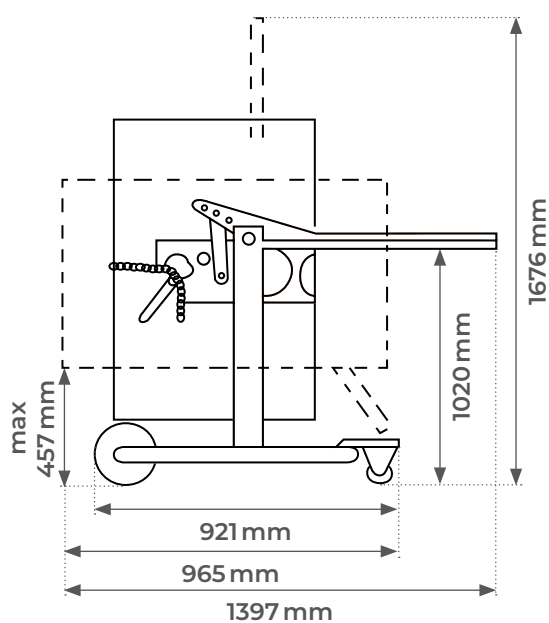

Porte-fût manuel

360 kg

HD80A

- Capacité de 360 kg
- Structure en acier, peinture époxy
- Ceinture à verrouillage de sécurité par chaîne

Modèle		HD80A
Capacité	kg	360
Fût	l	210
Diamètre fût	mm	Ø 570
Hauteur fût	mm	915
Poids	kg	50