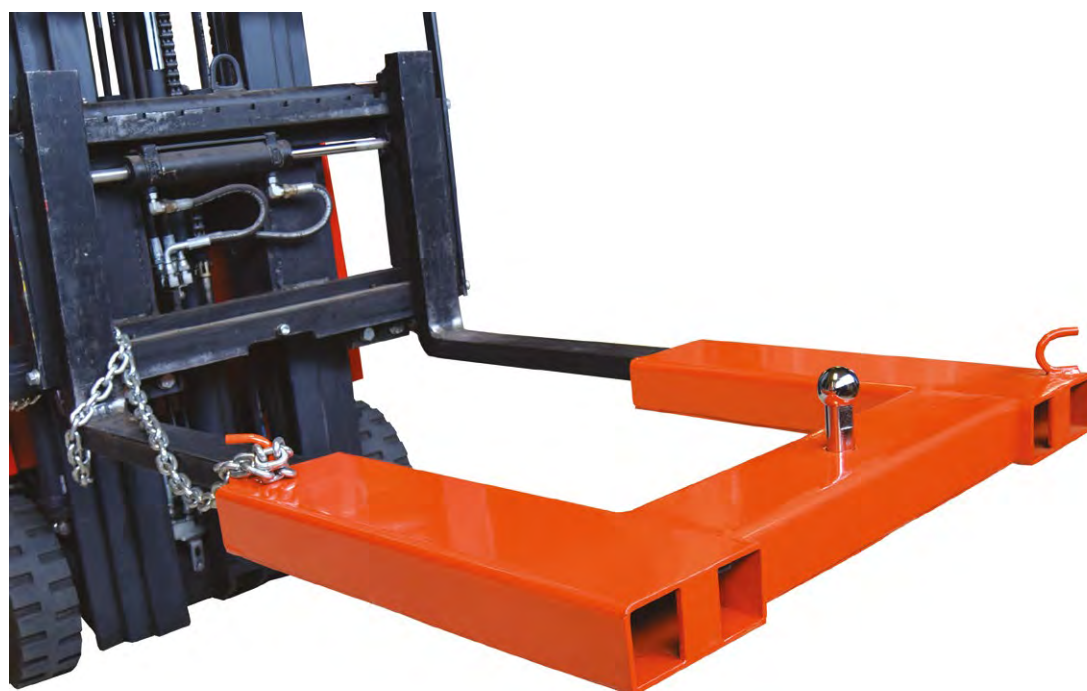

# Potence avec boule d'attelage pour remorque

3 tonnes

## FMR3000

- Permet la manœuvre d'une remorque jusqu'à 3 tonnes
- Adaptable sur un chariot élévateur
- Equipée avec chaîne de sécurité pour éviter le glissement sur les fourches

Dimensions intérieures des fourreaux

Modèle		FMR3000
Capacité	t	3
Dimensions hors tout (L x l x h)	mm	625 x 890 x 160
Hauteur boule attelage	mm	90
Poids	kg	39