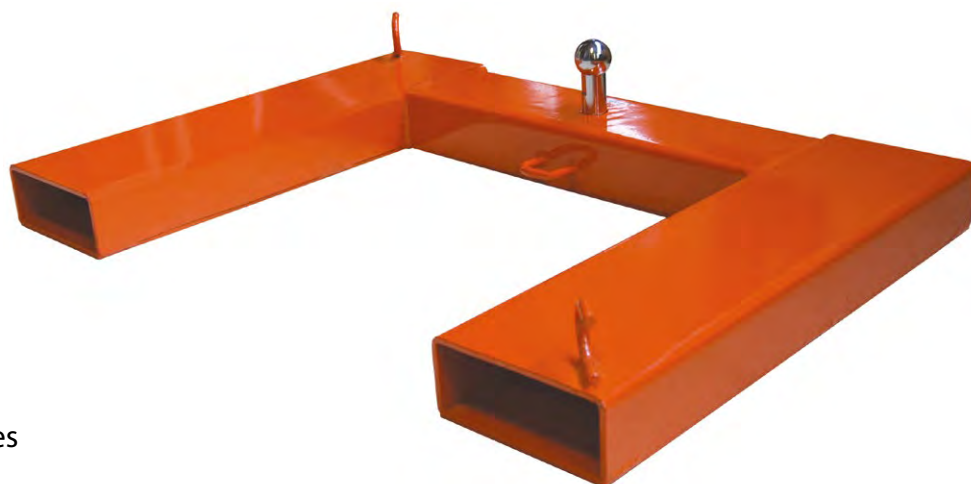

# Potence avec boule d'attelage pour remorque

3 tonnes

## FMR3000

- Permet la manœuvre d'une remorque jusqu'à 3 tonnes
- Adaptable sur un chariot élévateur
- Equipée avec chaîne de sécurité pour éviter le glissement sur les fourches

Dimensions intérieures des fourreaux

Modèle		FMR3000
Capacité	t	3
Dimensions hors tout (L x l x h)	mm	625 x 890 x 160
Hauteur boule attelage	mm	90
Poids	kg	39