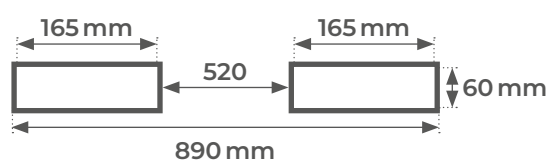

# Potence avec boule d'attelage pour remorque

3 tonnes

## FMR3000

- Permet la manœuvre d'une remorque jusqu'à 3 tonnes
- Adaptable sur un chariot élévateur
- Equipée avec chaîne de sécurité pour éviter le glissement sur les fourches

Dimensions intérieures des fourreaux

Modèle		FMR3000
Capacité	t	3
Dimensions hors tout (L x l x h)	mm	625 x 890 x 160
Hauteur boule attelage	mm	90
Poids	kg	39