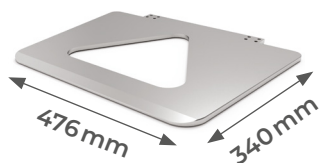

Diabie monte-escaliers électrique aluminium avec bras rotatif

250 kg

DMEG250

- Capacité de 250 kg
- Entièrement repliable, hauteur 1590 mm
- Poignée ajustable et inclinable
- Bavette en aluminium rabattable
- Châssis aluminium avec bloc motorisation IP 54
- Système de connexion rapide de la batterie
- Equipé de série d'oreilles de protection en polypropylène
- Livré de série avec roues increvables
- Livré avec chargeur, batterie et sangle de maintien

Poignée inclinable, pivotant à 360°

Équipé d'un frein de sécurité

Bavette rabattable

Modèle		DMEG250
Capacité	kg	250
Dimensions hors tout (L x l x h)	mm	545 x 540 x 1590
Dimensions pliées (L x l x h)	mm	545 x 308 x 1197
Dimensions bavette (L x l)	mm	400 x 240
Vitesse d'élévation	min	22-30 marches
Type de batterie		lithium
Capacité de la batterie	V/Ah	48/10
Poids de la batterie	kg	3,2
Temps de charge	h	3
Alimentation	V	100-240
Niveau sonore	db	< 70
Poids	kg	28,2

Options et accessoires pour DMEG170, DMEG200, DMEG250 et DMEG170-R

B-1-00166

Grande bavette

- Poids: 2,7 kg
- Dimensions: 476x340 mm
- Capacité: 200 kg

B-1-00031

Crochets de maintien
pour bac

- Poids: 0,22 kg
- Dimensions:
53x88x85,5 mm