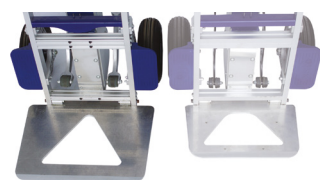

B-1-00003

Châssis roulant haut

- Poids: 5,2 kg
- Dimensions:
  400x515x369 mm
- Capacité: 170 kg