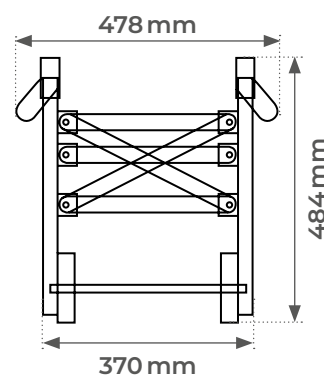

Chariot porte-fût basculant galvanisé

300 kg

DF10

- Capacité de 300 kg
- Idéal pour transporter ou stocker les fûts
- Sert également de poste de soutirage mobile
- Manipulation du fût par une seule personne
- Deux poignées rétractables qui permettent un basculement aisé
- Quatre roues fixes et deux roues pivotantes

Modèle		DF10
Capacité	kg	300
Dimensions hors tout (L x l x h)	mm	1251 x 478 x 484
Roues avant	mm	Ø 125 x 35
Roues arrière	mm	Ø 100 x 35
Poids	kg	14,5