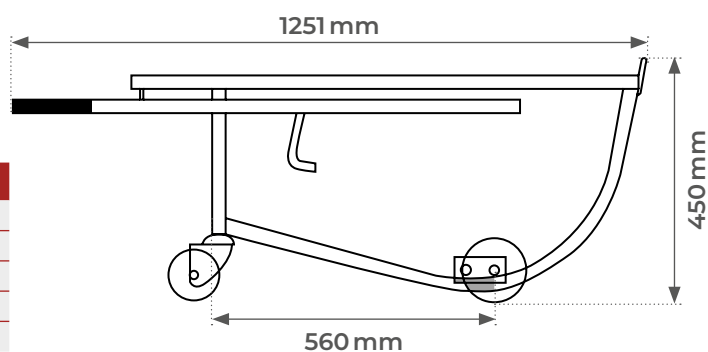

Chariot porte-fût basculant galvanisé

300 kg

DF10

- Capacité de 300 kg
- Idéal pour transporter ou stocker les fûts
- Sert également de poste de soutirage mobile
- Manipulation du fût par une seule personne
- Deux poignées rétractables qui permettent un basculement aisé
- Quatre roues fixes et deux roues pivotantes

Modèle		DF10
Capacité	kg	300
Dimensions hors tout (L x l x h)	mm	1251 x 478 x 484
Roues avant	mm	Ø 125 x 35
Roues arrière	mm	Ø 100 x 35
Poids	kg	14,5