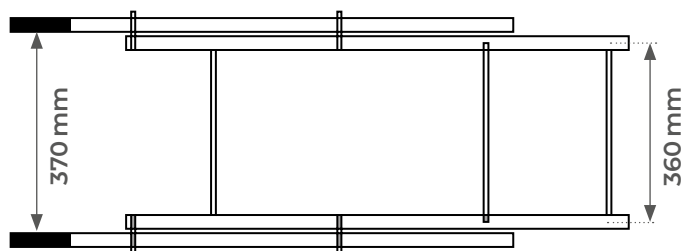

Chariot porte-fût basculant galvanisé

300 kg

DF10

- Capacité de 300 kg
- Idéal pour transporter ou stocker les fûts
- Sert également de poste de soutirage mobile
- Manipulation du fût par une seule personne
- Deux poignées rétractables qui permettent un basculement aisé
- Quatre roues fixes et deux roues pivotantes

Modèle		DF10
Capacité	kg	300
Dimensions hors tout (L x l x h)	mm	1251 x 478 x 484
Roues avant	mm	Ø 125 x 35
Roues arrière	mm	Ø 100 x 35
Poids	kg	14,5