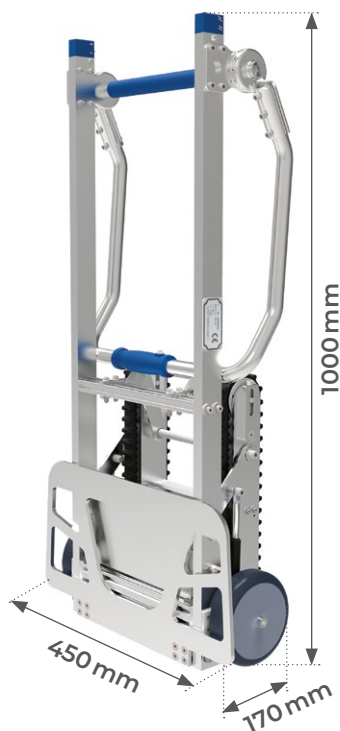

Modèle		DCE070
Capacité	kg	70
Dimensions hors tout (LxPxh)	mm	450x440x1400
Dimensions replié (LxPxh)	mm	450x170x1000
Dimensions bavette (LxP)	mm	450x270
Vitesse de montée	min	30-50 marches
Type de batterie		lithium
Batterie	V/Ah	48/2
Poids de la batterie	kg	1,1
Temps de charge	h	1
Charge	V	100 - 240
Indice de protection		IP 54
Hauteur marche (maxi)	mm	210
Roues caoutchouc	mm	Ø 150
Poids	kg	14

OPTIONS ET ACCESSOIRES POUR DCE070 ET DCE105

B-1-00031

Crochets de maintien pour bac

- Poids: 0,22 kg
- Dimensions: 53 x 88 x 85,5 mm

B-1-00085

Fixations pour fût

- Poids: 0,61 kg
- Dimensions: 420 x 106 x 106 mm
- Capacité: 120 kg

- Poids: 17 kg
- Largeur: 730 mm
- Hauteur mini/maxi: 370/855 mm
- Capacité: 250 kg dont poids opérateur

B-1-00331

Echelle réglable à cinq marches

- Poids: 24 kg
- Largeur: 740 mm
- Hauteur mini/maxi: 490/1100 mm
- Capacité: 250 kg dont poids opérateur

B-1-00188

Echelle réglable à six marches

- Poids: 28 kg
- Largeur: 740 mm
- Hauteur mini/maxi: 550/1340 mm
- Capacité: 250 kg dont poids opérateur