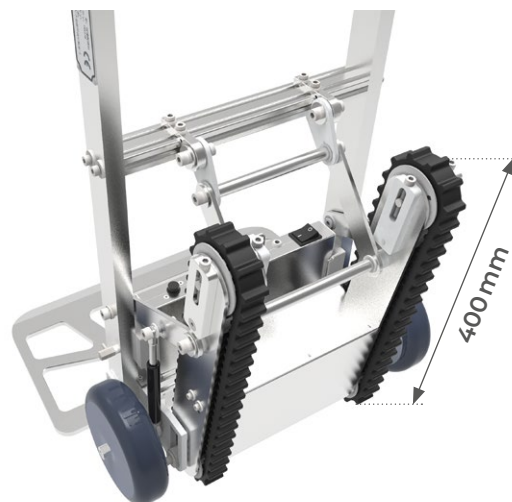

DCE070

Diabie monte-escaliers électrique aluminium à chenilles 70 kg

LES + PRODUIT

- Capacité de 70 kg
- Timon ajustable et inclinable
- Bavette en aluminium rabattable
- Châssis aluminium avec bloc motorisation IP 54
- Système de connexion rapide de la batterie
- Déplacement par chenilles antidérapantes
- Facilement transportable, seulement 14 kg
- Utilisation également en diabie classique
- Livré avec chargeur, batterie et sangle

Modèle		DCE070
Capacité	kg	70
Dimensions hors tout (LxPxh)	mm	450x440x1400
Dimensions replié (LxPxh)	mm	450x170x1000
Dimensions bavette (LxP)	mm	450x270
Vitesse de montée	min	30-50 marches
Type de batterie		lithium
Batterie	V/Ah	48/2
Poids de la batterie	kg	1,1
Temps de charge	h	1
Charge	V	100 - 240
Indice de protection		IP 54
Hauteur marche (maxi)	mm	210
Roues caoutchouc	mm	Ø 150
Poids	kg	14

OPTIONS ET ACCESSOIRES POUR DCE070 ET DCE105

B-1-00031

Crochets de maintien pour bac

- Poids: 0,22 kg
- Dimensions: 53 x 88 x 85,5 mm

B-1-00085

Fixations pour fût

- Poids: 0,61 kg
- Dimensions: 420 x 106 x 106 mm
- Capacité: 120 kg

- Poids: 17 kg
- Largeur: 730 mm
- Hauteur mini/maxi: 370/855 mm
- Capacité: 250 kg dont poids opérateur

B-1-00331

Echelle réglable à cinq marches

- Poids: 24 kg
- Largeur: 740 mm
- Hauteur mini/maxi: 490/1100 mm
- Capacité: 250 kg dont poids opérateur