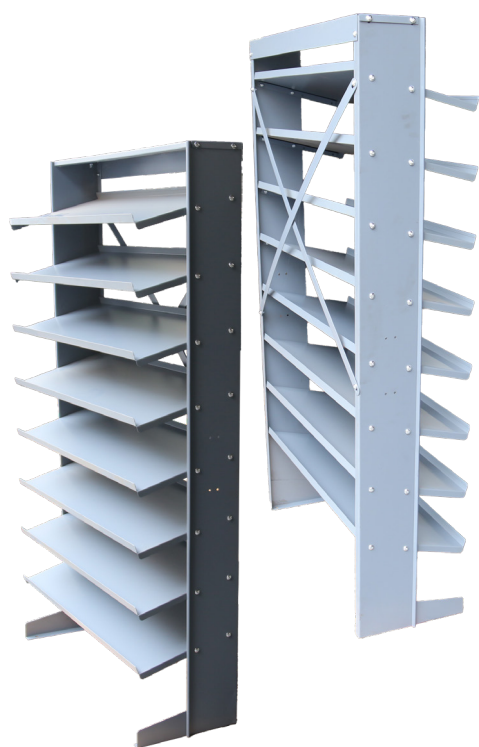

Rayonnage incliné / Étagère de picking 8 niveaux

180 kg

235CP6A

- Capacité de 180 kg.
- Structure en acier robuste.
- Compartiment de 8 tiroirs
- Chaque tiroir peut être retiré facilement.
- Les étagères inclinées facilitent l'accès et accélèrent la préparation des commandes.
- Peinture émail grise cuite au four, protège de la corrosion et de l'usure.
- Aucune fixation au sol ou au mur nécessaire.

Modèle		235CP6A
Capacité	kg	180
Profondeur	mm	320
Hauteur	mm	1555
Largeur	mm	915
Profondeur étagère	mm	315
Largeur étagère	mm	885
Espace entre étagère	mm	135
Poids	kg	25