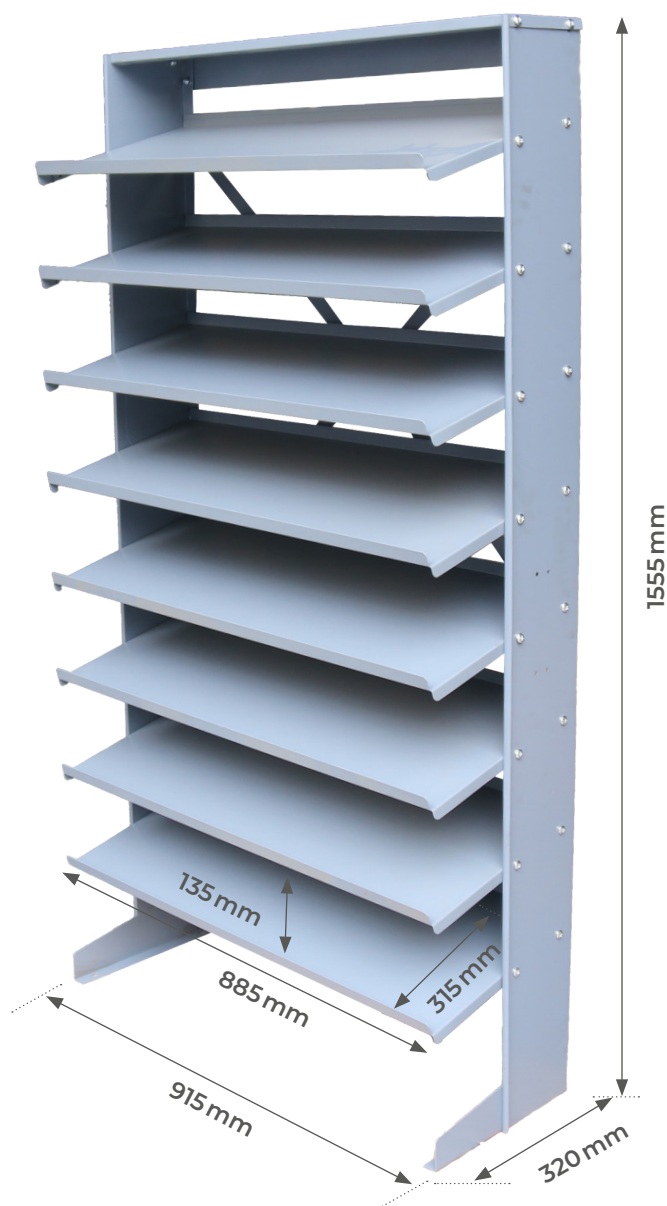

Rayonnage incliné / Étagère de picking 8 niveaux

180 kg

235CP6A

- Capacité de 180 kg.
- Structure en acier robuste.
- Compartiment de 8 tiroirs
- Chaque tiroir peut être retiré facilement.
- Les étagères inclinées facilitent l'accès et accélèrent la préparation des commandes.
- Peinture émail grise cuite au four, protège de la corrosion et de l'usure.
- Aucune fixation au sol ou au mur nécessaire.

Modèle		235CP6A
Capacité	kg	180
Profondeur	mm	320
Hauteur	mm	1555
Largeur	mm	915
Profondeur étagère	mm	315
Largeur étagère	mm	885
Espace entre étagère	mm	135
Poids	kg	25