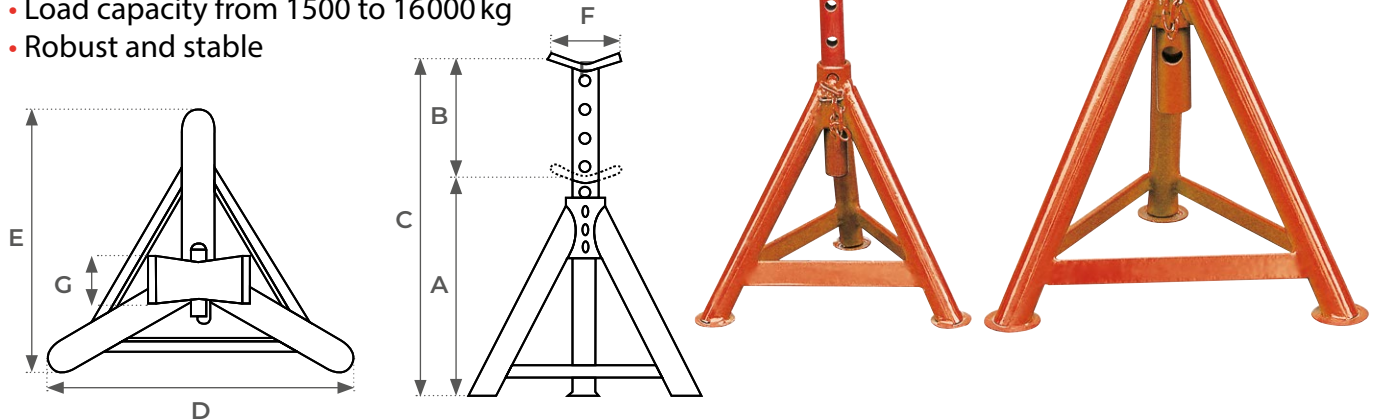

SN

Pin jack-stand 1500 to 16000 kg

FEATURES

- Load capacity from 1500 to 16000 kg
- Robust and stable

SOLD IN PAIRS

Model		SN15A	SN15B	SN30	SN50	SN80A	SN80B	SN160A	SN160B	SN160C
Load capacity per pair	kg	1500	1500	3000	5000	8000	8000	16000	16000	16000
Min. height	A mm	260	420	320	365	360	580	290	440	675
Max. height	C mm	405	660	530	565	575	950	455	725	1125
Adjustment height	B mm	145	240	210	200	215	370	165	285	450
Saddle weight	G mm	38	65	42	50	55	75	70	70	70
Saddle length	F mm	70	70	75	70	125	125	130	130	130
Feet distance	D mm	260	405	325	375	405	605	255	405	605
Feet distance	E mm	225	355	290	375	405	605	255	405	605
Weight per pair	kg	6	7	9	10	16	22	26	35	42