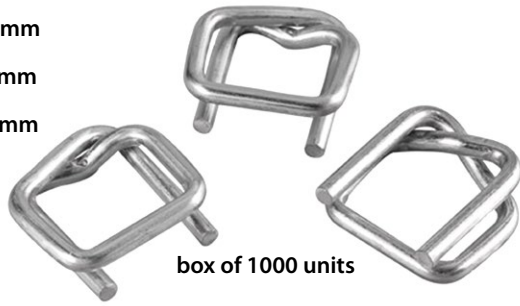

## • STEEL BUCKLES

**CB4** • 13 mm

**CB5** • 16 mm

**CB6** • 19 mm

box of 1000 units

## • PLASTIC BUCKLES

**POLYBOUCLE** • 13 mm

box of 1000 units

## • PP AND PET STRAPPING SERRATED SEALS

**STANDARD OPEN SEALS**

**HD12** • 12 mm

**HD16** • 16 mm

box of 3000 units

**REINFORCED SEMI-OPEN SEALS**

**KO13** • 12 mm

**KO16** • 16 mm

## • PLASTIC CORNER PROTECTORS

**COIN4040** • 40x40 mm

box of 2000 units

**OTHER SUPPLIES AVAILABLE**

[CONTACT US](#)